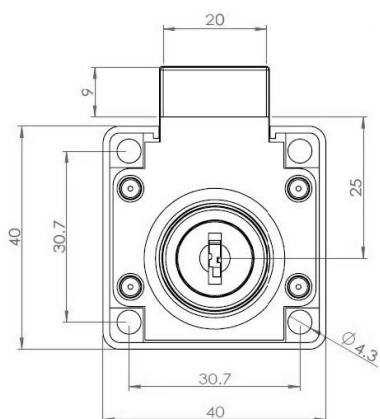

## Description:

Rim Lock 850,  $\varnothing 19 \times 22 \text{mm}$ , Drawer, NPL, CK SISO, KA H05

## Item number:

14.01.040-8

Units	Box	Carton	HS Code	Barcode
Pcs.	12	192	8301300000	
				5704866032032