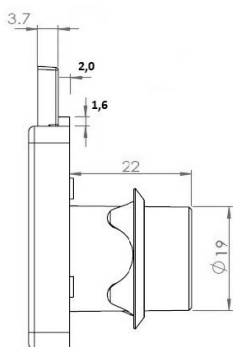

## Description:

Rim Lock 850,  $\varnothing 19 \times 22 \text{mm}$ , Drawer, NPL, CK SISO, KA H05

## Item number:

14.01.040-8

Units	Box	Carton	HS Code	Barcode
Pcs.	12	192	8301300000	
				5704866032032